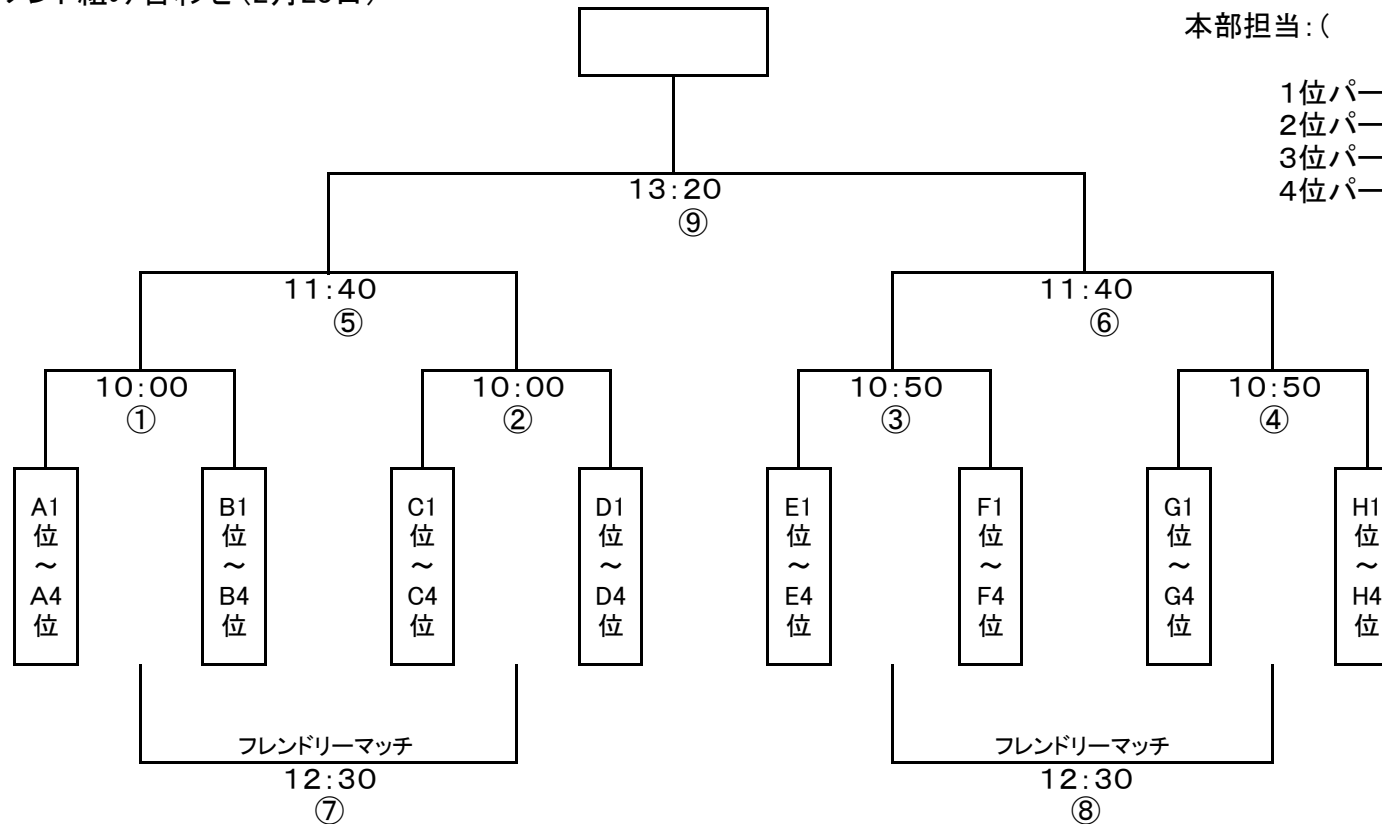

道満ブロック 《 Hグループ 》

チーム名	大野原FC	相東SC	鳶尾Jr	GP	勝点	得点	失点	得失	順位
大野原FC									
相東SC									
鳶尾Jr									
GP									

厚木市長杯・アンリツ杯 第37回厚木市招待第4種サッカー大会6年生大会 決勝トーナメント対戦表

順位トーナメント組み合わせ(2月23日)

本部担当:()

- 1位パート: 及川球技場
- 2位パート: 下川入サッカー場
- 3位パート: 中三田スポーツ広場
- 4位パート: 道満グランド

会場 時間	各会場	Aコート			会場 時間	各会場	Bコート					
		対	戦	主審	副審	副審	対	戦	主審	副審	副審	
10:00 ①	Aブロック	—	Bブロック	Eブロック	F1位~F4位			10:00 ②	Cブロック	—	Dブロック	Gブロック Gブロック
10:50 ③	Eブロック	—	F1位~F4	Aブロック	Bブロック			10:50 ④	Gブロック	—	Hブロック	Cブロック D1位
11:40 ⑤	①勝	—	②勝	①負	②負	②負	11:40 ⑥	③勝	—	④勝	③負	④負 ④負
12:30 ⑦	①負	—	②負	①勝	②勝	②勝	12:30 ⑧	③負	—	④負	③勝	④勝 ④勝
13:20 ⑨	⑤勝	—	⑥勝	※			※ 1位パート;厚木市サッカー協会、2位パート以下:(主)⑤負、(副)⑥負					
14:10	閉会式											