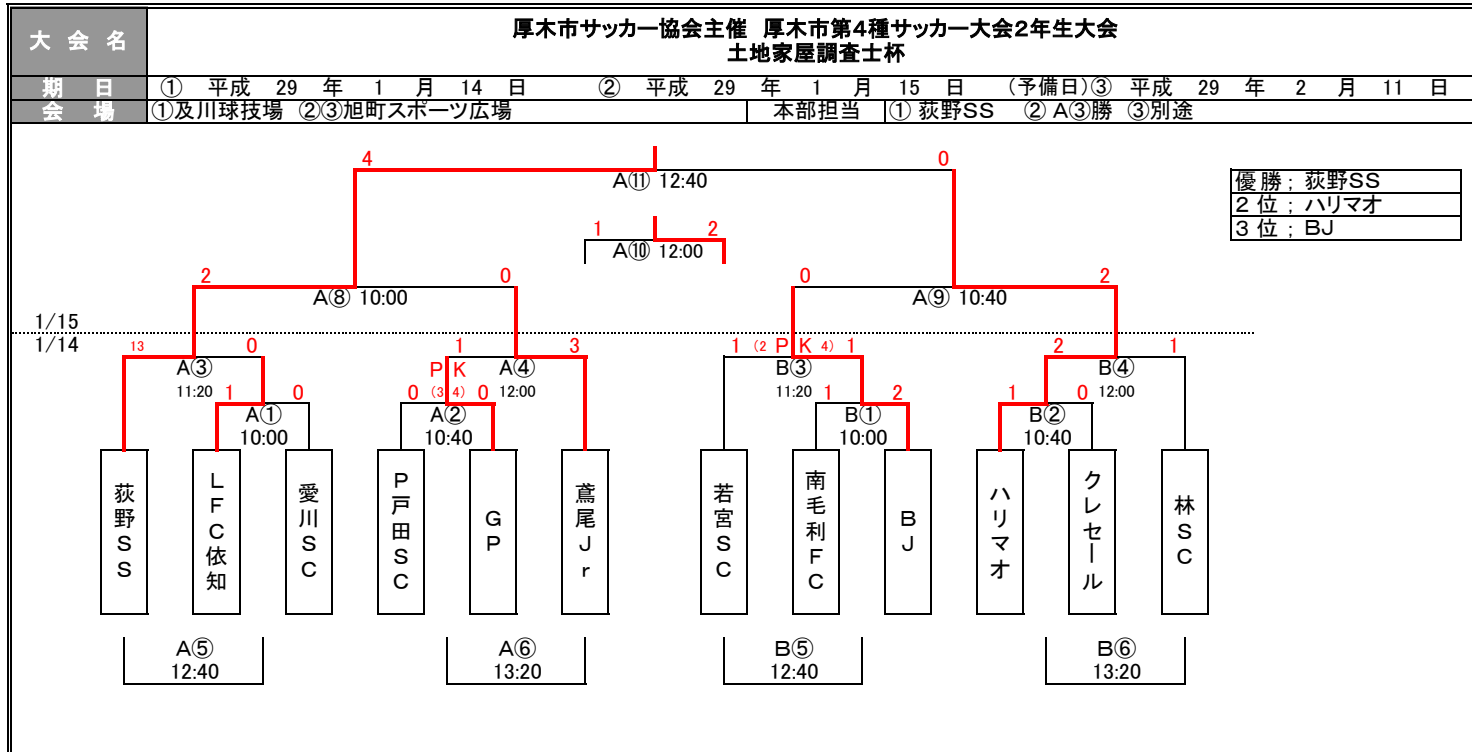

平成28年度(2016) 厚木市第4種サッカー大会

①1月14日(土) 11人制15分ハーフ 及川球技場

Aコート	キックオフ	対戦	主審・副審1	副審2
A①	10:00	LFC依知 1 - 0 愛川SC	戸田SC	GP
A②	10:40	戸田SC 0 (3 - 4) 0 GP	A①勝	A①負
A③	11:20	荻野SS 13 - 0 LFC依知	A②勝	A②負
A④	12:00	GP 1 - 3 鷹尾Jr	A③勝	A③負
A⑤	12:40	荻野SS フレンドリー A①負	A④勝	A④負
A⑥	13:20	A②負 フレンドリー 鷹尾Jr	A⑤勝	A⑤負

以降、16:00までフレンドリー可

Bコート	キックオフ	対戦	主審・副審1	副審2
B①	10:00	南毛利FC 1 - 2 BJ	ハリマオ	クレセール
B②	10:40	ハリマオ 1 - 0 クレセール	B①勝	B①負
B③	11:20	若宮SC 1 (2 - 4) 1 BJ	B②勝	B②負
B④	12:00	ハリマオ 2 - 1 林SC	B③勝	B③負
B⑤	12:40	若宮SC フレンドリー B①負	B④勝	B④負
B⑥	13:20	B②負 フレンドリー 林SC	B⑤勝	B⑤負

以降、16:00までフレンドリー可

②1月15日(日) 11人制15分ハーフ 旭町スポーツ広場

Aコート	キックオフ	対戦	主審・副審1	副審2
A⑧	10:00	荻野SS 2 - 0 鷹尾Jr	BJ	ハリマオ
A⑨	10:40	BJ 2 - 0 ハリマオ	A⑧勝	A⑧負
フレンドリー	11:20	—		
A⑩	12:00	鷹尾Jr 1 - 2 BJ	A⑧勝	A⑨勝
A⑪	12:40	荻野SS 4 - 0 ハリマオ	A⑩勝	A⑩負

表彰式
以降、17:00までフレンドリー可

Bコート	キックオフ	対戦	主審・副審1	副審2
フレンドリー	10:00	—		
フレンドリー	10:45	—		
フレンドリー	11:30	—		
フレンドリー	12:15	—		
フレンドリー	13:00	—		
フレンドリー	13:45	—		

対戦チーム同士で行う
以降、17:00までフレンドリー可

③2月11日(土) 11人制15分ハーフ 旭町スポーツ広場

Bコート	キックオフ	対戦	主審・副審1	副審2
フレンドリー	10:00	林SC — 荻野 A		
フレンドリー	10:45	愛川SC — 荻野 B		
フレンドリー	11:30	南毛利FC — 荻野 B		
フレンドリー	12:15	南毛利FC — 林SC		
フレンドリー	13:00	荻野 B — 林SC		
フレンドリー	13:45	—		

対戦チーム同士で行う
以降、16:00までフレンドリー可

Bコート	キックオフ	対戦	主審・副審1	副審2
フレンドリー	10:00	鷹尾Jr — 南毛利FC		
フレンドリー	10:45	鷹尾Jr — 林SC		
フレンドリー	11:30	愛川SC — 荻野 A		
フレンドリー	12:15	鷹尾Jr — 荻野 A		
フレンドリー	13:00	鷹尾Jr — 愛川SC		
フレンドリー	13:45	—		

対戦チーム同士で行う
以降、16:00までフレンドリー可